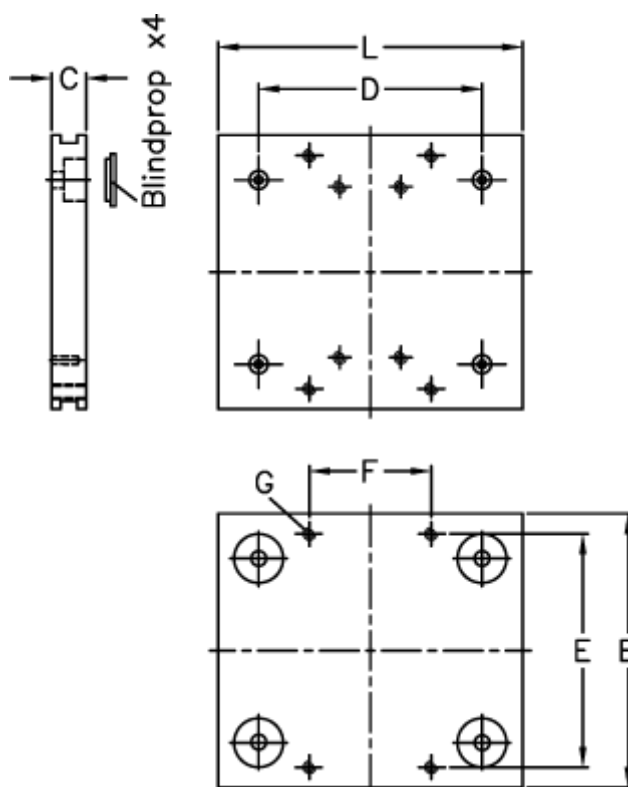

Varenummer: 057113120240
Beskrivelse: Hepco GV3 bærelade CP 120 54 L240

Mål

B	= 240
C	= 24.00
d	= 180
E	= 210
F	= 120
For leje	= 54
For skinne	= L/NL 120
Gevindhul G	= 4 x M10

L = 240